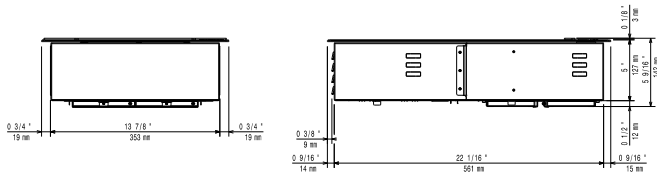

Bočna/o

EI = Električki priključak
EO = Električka utičnica