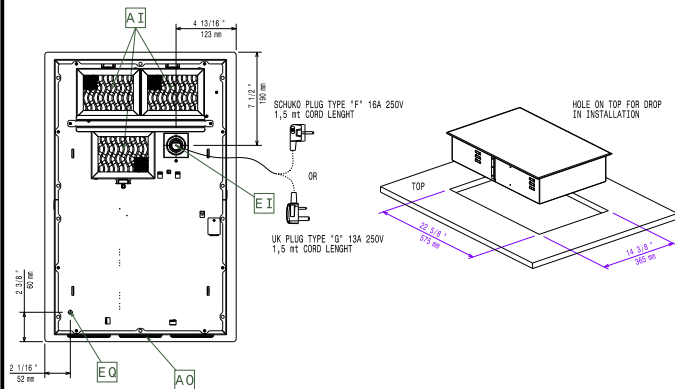

Konstrukcija

- Čvrsta AISI 304 konstrukcija od nerđajućeg čelika.
- Uključeni kabel i utikač.
- Certifikat IPX4 zaštita od vode.

Održivost

- Ovaj model je u skladu sa švicarskim Pravilnikom o energetske učinkovitosti (730.02).

ODOBRENJE: _____

Gornja/e

Bočna/o

EI = Električki priključak
EO = Električka utičnica

Other

Električki

Napon napajanja:	220-240 V/1N ph/50-60 Hz
600878 (E1HAEDOMCS)	
Snaga prednje ploče:	3.5 kW
Snaga stražnje ploče:	3.5 kW
Vrsta utikača:	CE-SCHUKO
Minimalna struja napajanja:	16A

Ključne informacije:

Vanjske dimenzije, širina:	392 mm
Vanjske dimenzije, dubina:	592 mm
Vanjske dimenzije, visina:	127 mm
Neto težina:	14.5 kg