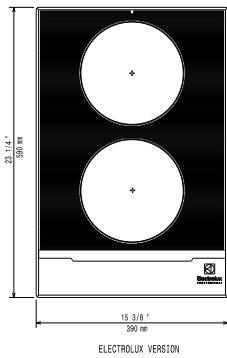

Gornja/e

Bočna/o

EI = Električki priključak
EO = Električka utičnica

Other

Električki

Napon napajanja:	220-240 V/1N ph/50-60 Hz
600878 (E1HAEDOMCS)	
Snaga prednje ploče:	3.5 kW
Snaga stražnje ploče:	3.5 kW
Vrsta utikača:	CE-SCHUKO
Minimalna struja napajanja:	16A

Ključne informacije:

Vanjske dimenzije, širina:	392 mm
Vanjske dimenzije, dubina:	592 mm
Vanjske dimenzije, visina:	127 mm
Neto težina:	14.5 kg